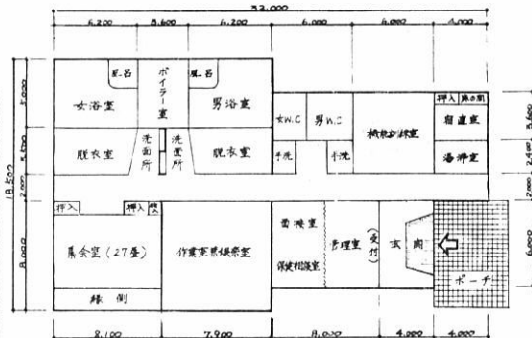

老人福祉センター 十五日に竣工式

のびのびになってきた老人福祉センターの竣工式が十五日に同所で行われ、来賓の県知事はじめ町内の老令者多数参加のもとに盛大に式典が挙行されました。

同センターの建面積は四九六平方メートル、工事費は四五〇万円でありました。

老人福祉のための入浴日は毎週一回を予定しております。

なお、老人クラブや公的な会合以外の会場使用には町条例によって使用料が徴収されます。

区分	老人	大人	町内(高校生以上)	町外(高校生以上)	生(高校生以上)
使用料	無料	四月から十月まで 五円	四月から十月まで 五円	四月から十月まで 五円	四月から十月まで 五円
その他		三月から三月まで 一五円	三月から三月まで 一五円	三月から三月まで 一五円	三月から三月まで 一五円