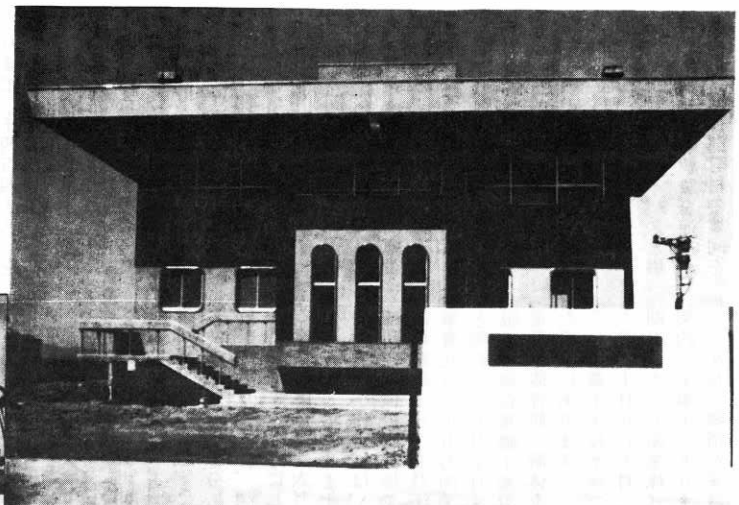

工事費4億2千5百5万円で 上水道本管工事完成

工事費四億二千五百五万円で、工事をすすめておりました上水道本管工事が完成しましたので、取水から給水までをカメラグラフでお届けします。上水道新設工事は、昭和四十六年十一月から始められ、昨年の四月には上水道本館が完成、と同時に南鷹巣地区の一部に給水が行なわれ、このほど全面完成をみたものです。埋設されている水道管は、三万八千七百四十七米、鉄道で鷹巣から森岳までの長さとなっております。

▲浄水場

出川礼一町長

県町村会副会長に

秋田県町村会総会がこのほど秋田市の県自治会館で開かれ、任期満了にともなう役員を選出が行なわれ、出川礼一町長が満場一致で副会長に選任されました。

なお、任期は六月十一日から二年間となっております。

都市計画審議会 会長に間渕氏

さきに設置されました鷹巣町都市計画審議委員会の役員が、次のとおり決まりました。

- ▽会長 間渕久蔵
- ▽副会長 青木清

優良税務職員で表彰 中島・花岡の両氏

大館地区税務協議会がこのほど大館市で開かれ、席上優良税務職員として役場税務課収納係主任中島馨、同主事花岡房男の両氏が大館税務署長から表彰されました。

各団体新役員紹介

(鷹巣町PTA協議会)

▽会長 成田真一

▽副会長 安東長男、福原富治

(鷹巣町観光協会)

▽名誉会長 出川礼一