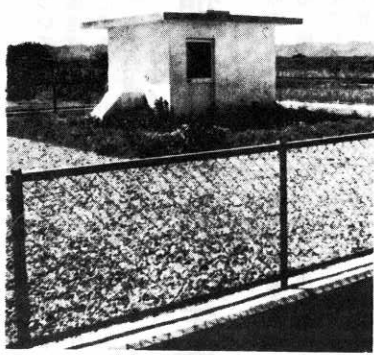

# 工事費4億2千5百5万円で 上水道本管工事完成

工事費四億二千五百五万円で、工事をすすめておりました上水道本管工事が完成しましたので、取水から給水までをカメラグラフでお届けします。上水道新設工事は、昭和四十六年十一月から始められ、昨年の四月には上水道本館が完成、と同時に南鷹巣地区の一部に給水が行なわれ、このほど全面完成をみたものです。埋設されている水道管は、三万八千七百四十七米、鉄道で鷹巣から森岳までの長さとなっております。