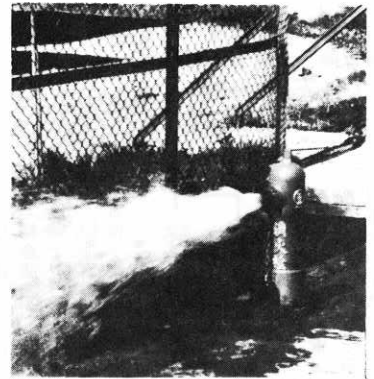

▲上水道を利用した消火栓＝45カ所に設置されております。

▽会長 青木清
▽副会長 津谷栄七、畠山昭一、松尾盛

税の窓

遺産を相続したときは
相続税がかかります

相続や遺贈（遺言による贈与）によって財産をもらった場合、遺産総額が基礎控除額（六百万円と百二十万円に相続人数を掛けた金額との合計額）と配偶者控除額との合計額より多いときは、死亡の日の翌日から六カ月以内に相続税の申告が必要です。

ただし、死亡した人の配偶者が受けとる遺産については、遺産総額が婚姻期間二十年以上の場合には三千万円まで、十年から二十年までの場合にはその年数に応じ一千万円から三千万円までは相続税がかかりません。

心配ごと相談所

町社会福祉協議会では、毎週月曜日午前十時から午後三時まで、役場・階相談室で「心配ごと相談所」を開いています。

相談の秘密はたく守られますので、お気軽においでください。