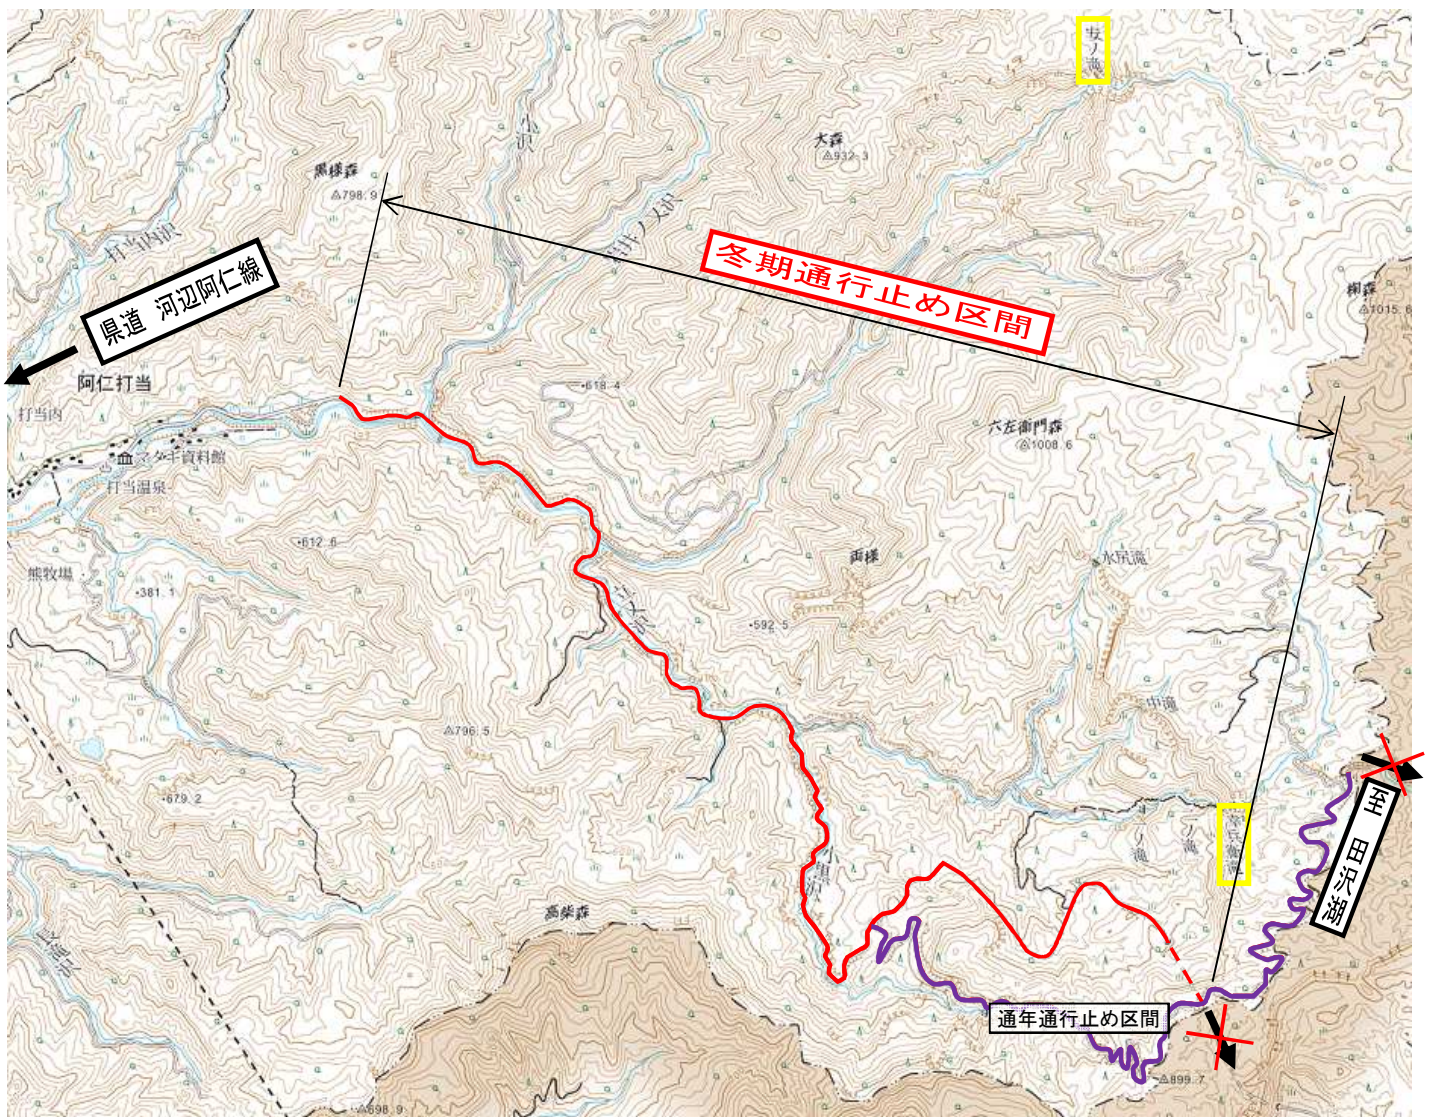

市道 ブナ森線・ブナ森2号線通行規制のお知らせ

市道 ブナ森線・ブナ森2号線を終日全面通行止めにするのでお知らせします

記

1. 場 所
ブナ森線：阿仁打当字轟8-1から阿仁打当字打当沢国有林26林班まで
ブナ森2号線：阿仁打当字打当沢国有林2028林班い5小班から
阿仁打当字打当沢国有林2026林班は3小班まで
2. 期 間 **平成30年11月17日から平成31年5月24日まで(予定)**
※積雪状況により、変更になる場合があります
3. 規制内容 **終日 全面通行止め**
4. 迂回路 無し