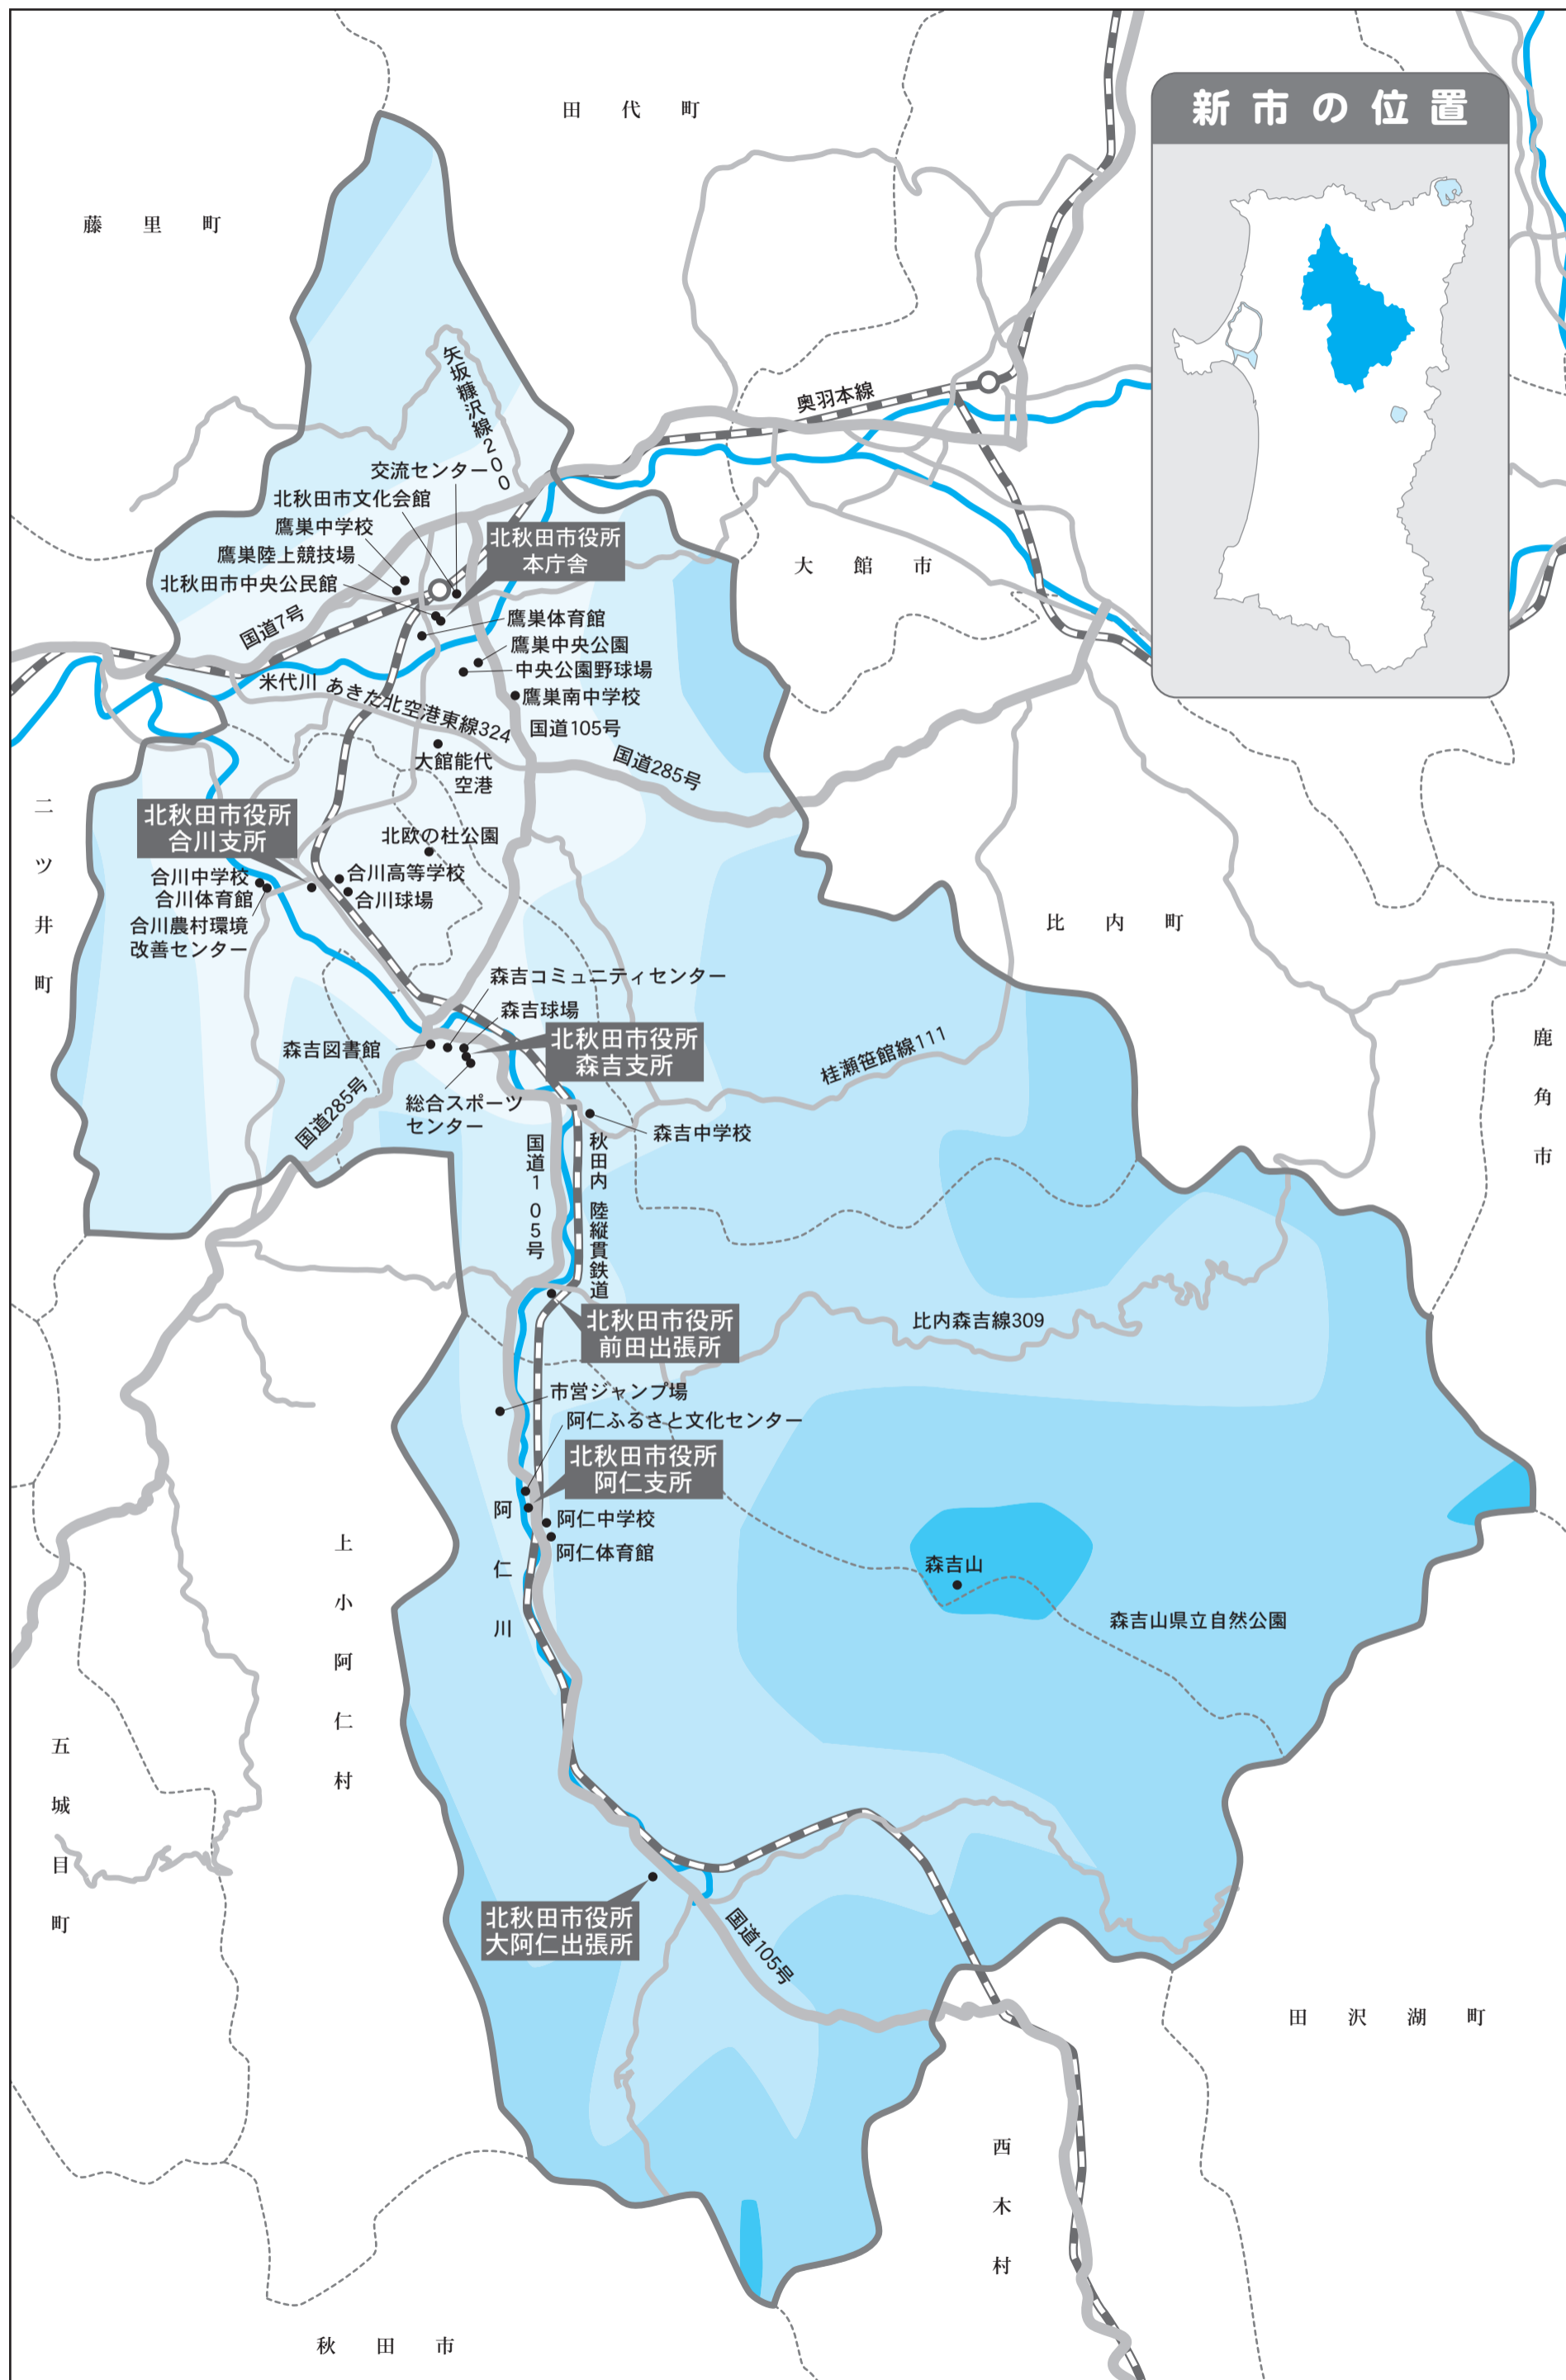

1 北秋田市管内図

新市の位置

田代町

藤里町

奥羽本線

大館市

交流センター

北秋田市文化会館
鷹巣中学校
鷹巣陸上競技場
北秋田市中央公民館

北秋田市役所
本庁舎

鷹巣体育館
鷹巣中央公園
中央公園野球場
鷹巣南中学校

国道7号

米代川

あきた北空港東線324

国道105号

国道285号

大館能代
空港

北欧の杜公園

北秋田市役所
合川支所

合川中学校
合川体育館
合川農村環境
改善センター

合川高等学校

合川球場

森吉コミュニティセンター

森吉球場

森吉図書館

総合スポーツ
センター

国道285号

国道105号

秋田内
陸縦貫鉄道

北秋田市役所
森吉支所

森吉中学校

桂瀬笹館線117

比内町