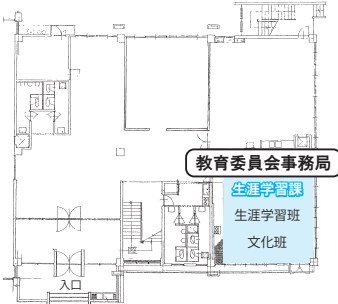

北秋田市 庁舎別配置図

北秋田市役所本庁舎

3F

2F

北秋田市役所分庁舎

2F

北秋田中央公民館

1F

2F

森吉庁舎

1F

2F

合川庁舎

阿仁庁舎