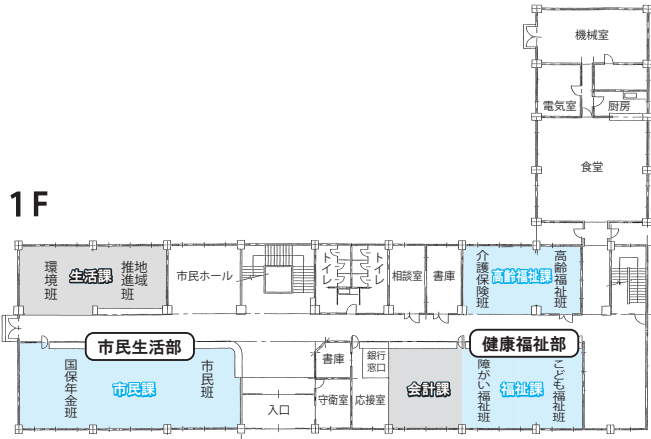

北秋田市 庁舎別配置図

北秋田市役所本庁舎

3F

2F

北秋田市役所分庁舎

2F

北秋田中央公民館

1F

2F

森吉庁舎

1F

2F

合川庁舎

阿仁庁舎