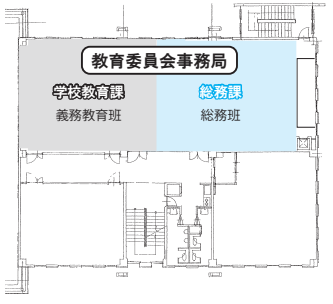

北秋田市 庁舎別配置図

北秋田市役所本庁舎

3F

2F

北秋田市役所分庁舎

2F

北秋田中央公民館

1F

2F

森吉庁舎

1F

2F

合川庁舎

阿仁庁舎