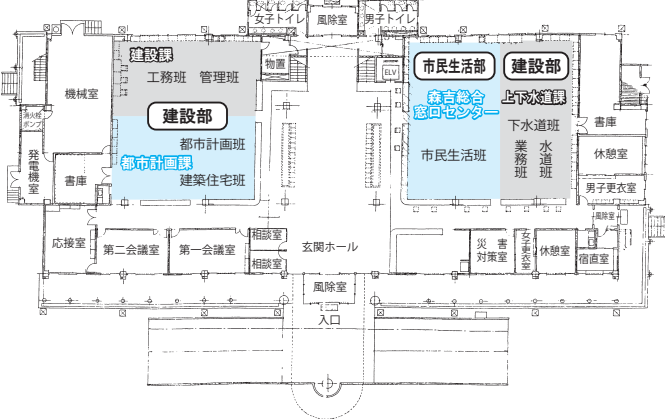

北秋田市 庁舎別配置図

北秋田市役所本庁舎

3F

2F

北秋田市役所分庁舎

2F

北秋田中央公民館

1F

2F

森吉庁舎

1F

2F

合川庁舎

阿仁庁舎