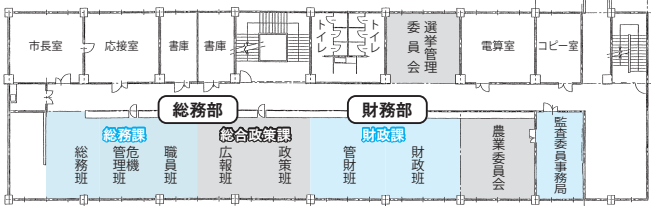

北秋田市 庁舎別配置図

北秋田市役所本庁舎

3F

2F

北秋田市役所分庁舎

2F

北秋田中央公民館

1F