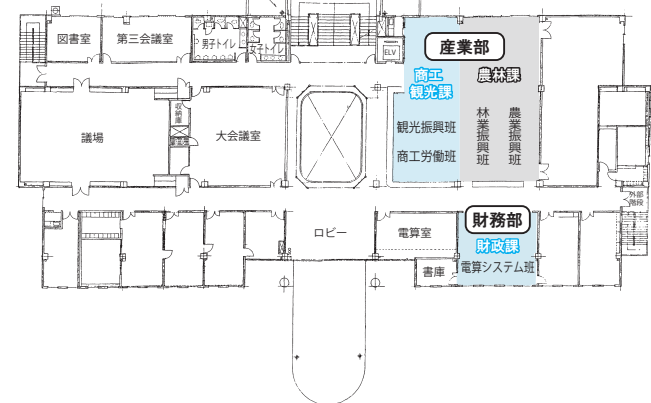

北秋田市 庁舎別配置図

北秋田市役所本庁舎

3F

2F

北秋田市役所分庁舎

2F

北秋田中央公民館

1F

2F

森吉庁舎

1F

2F

合川庁舎

阿仁庁舎