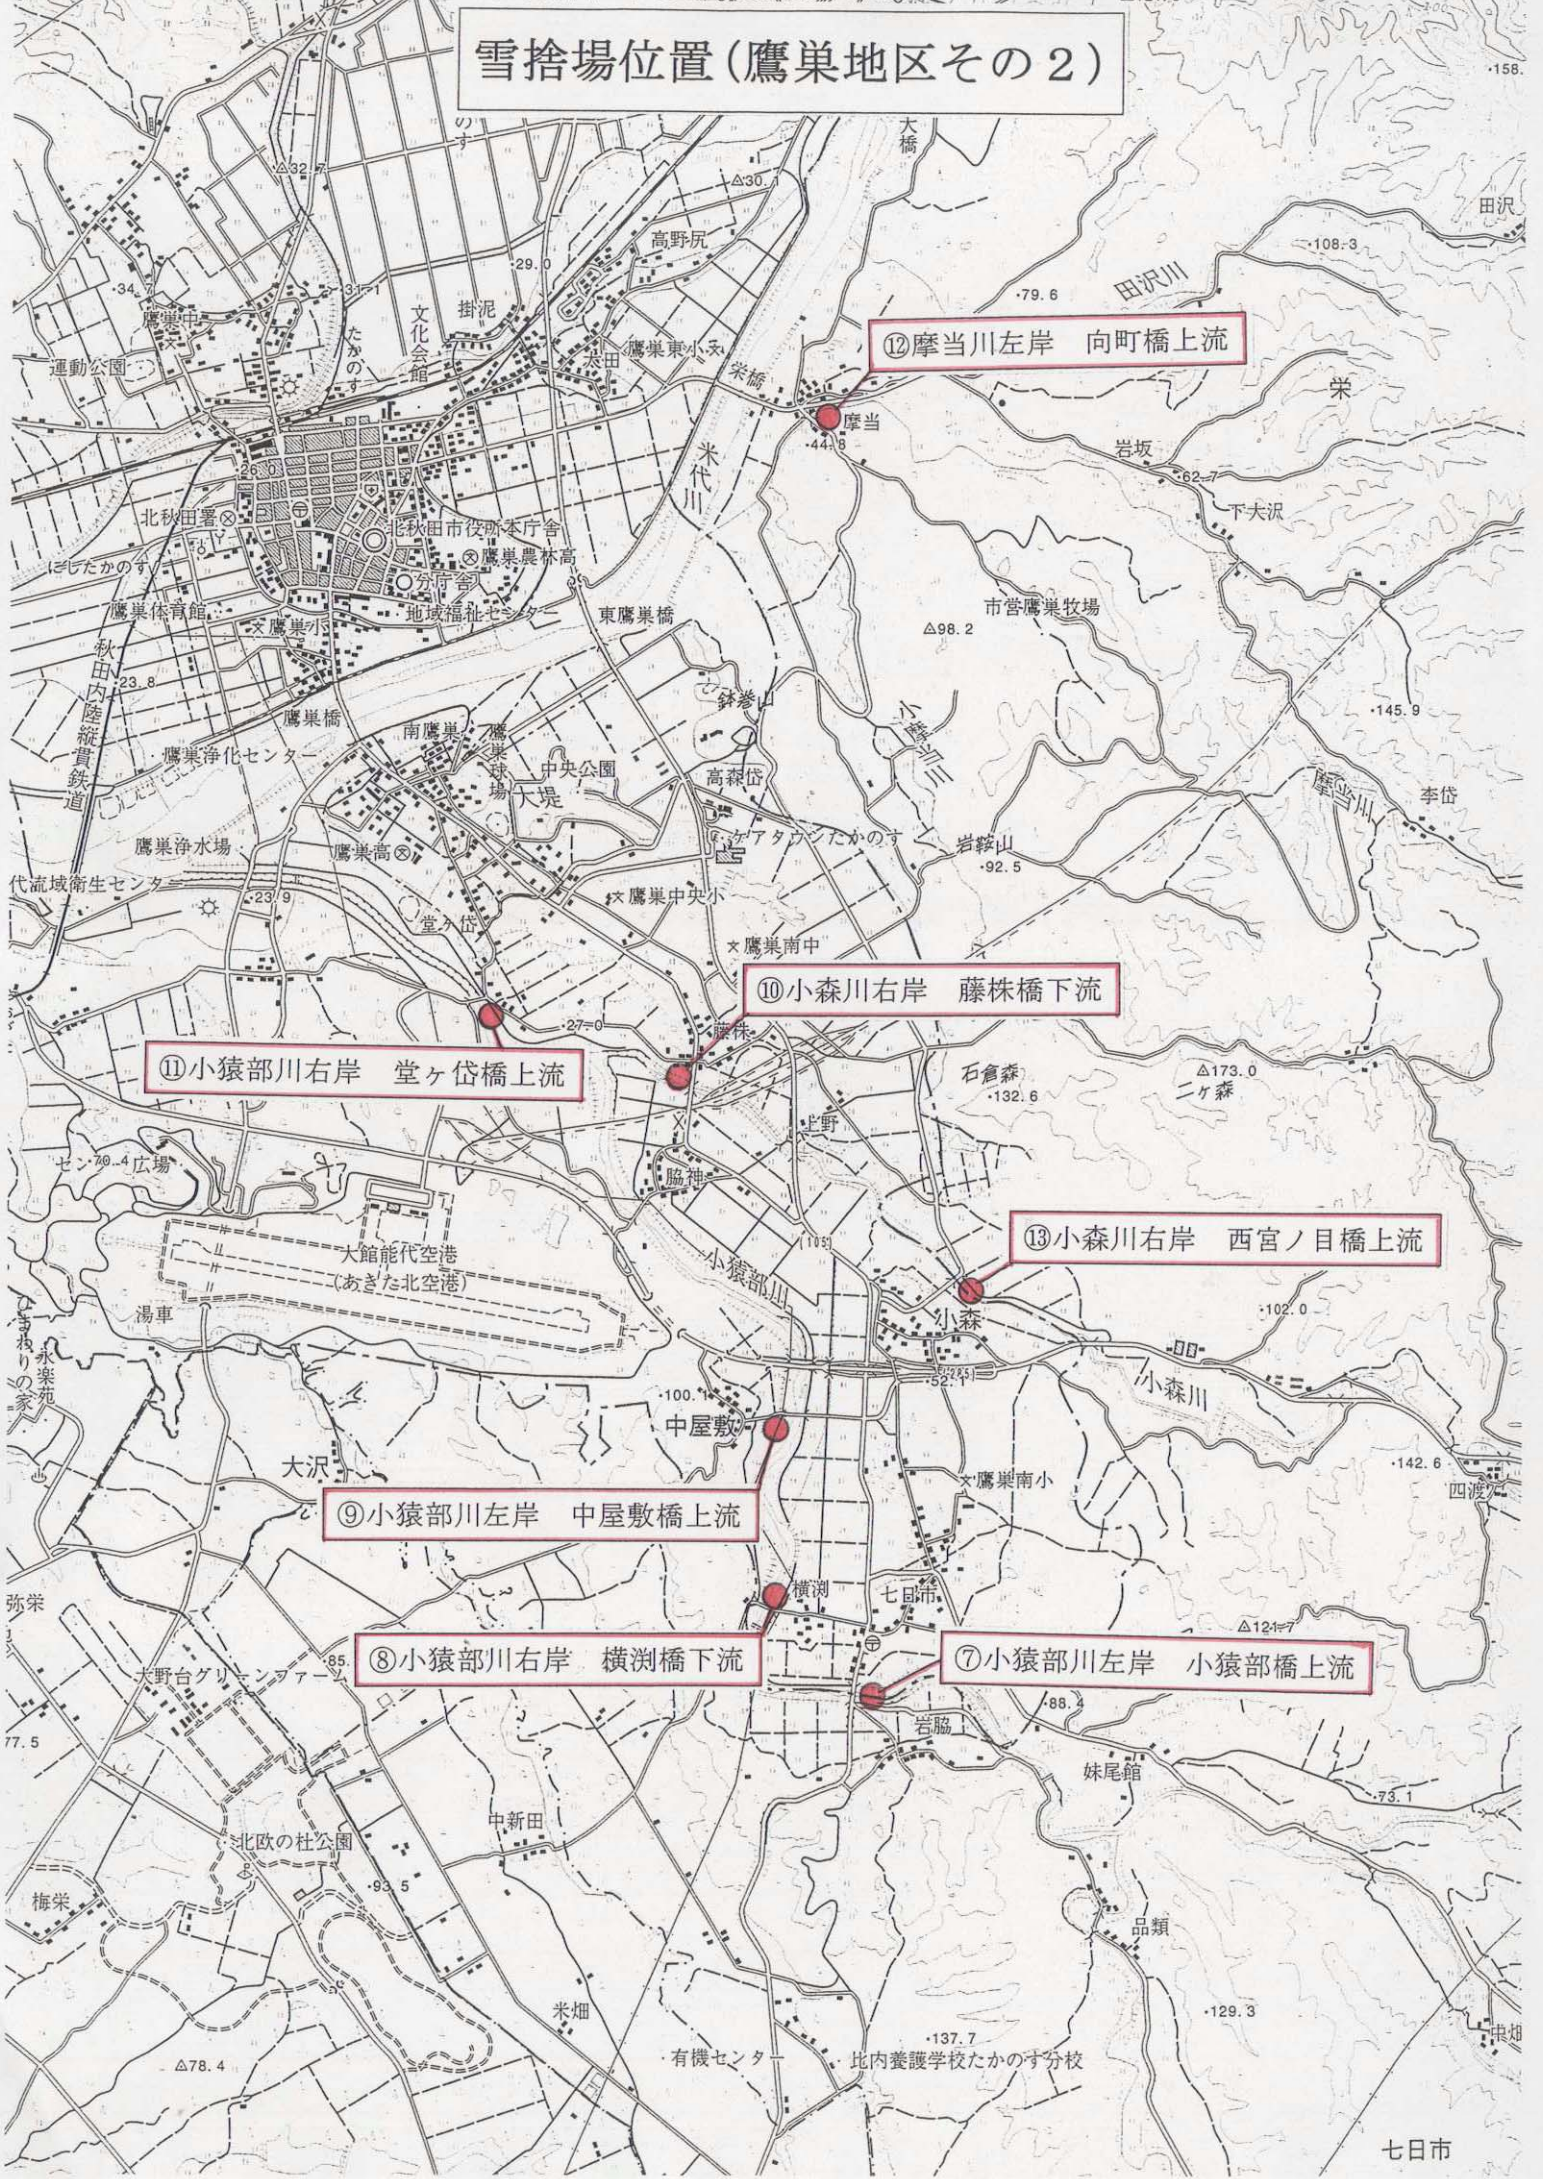

雪捨場位置(鷹巣地区その2)

⑫摩当川左岸 向町橋上流

⑩小森川右岸 藤株橋下流

⑪小猿部川右岸 堂ヶ岱橋上流

⑬小森川右岸 西宮ノ目橋上流

⑨小猿部川左岸 中屋敷橋上流

⑧小猿部川右岸 横淵橋下流

⑦小猿部川左岸 小猿部橋上流