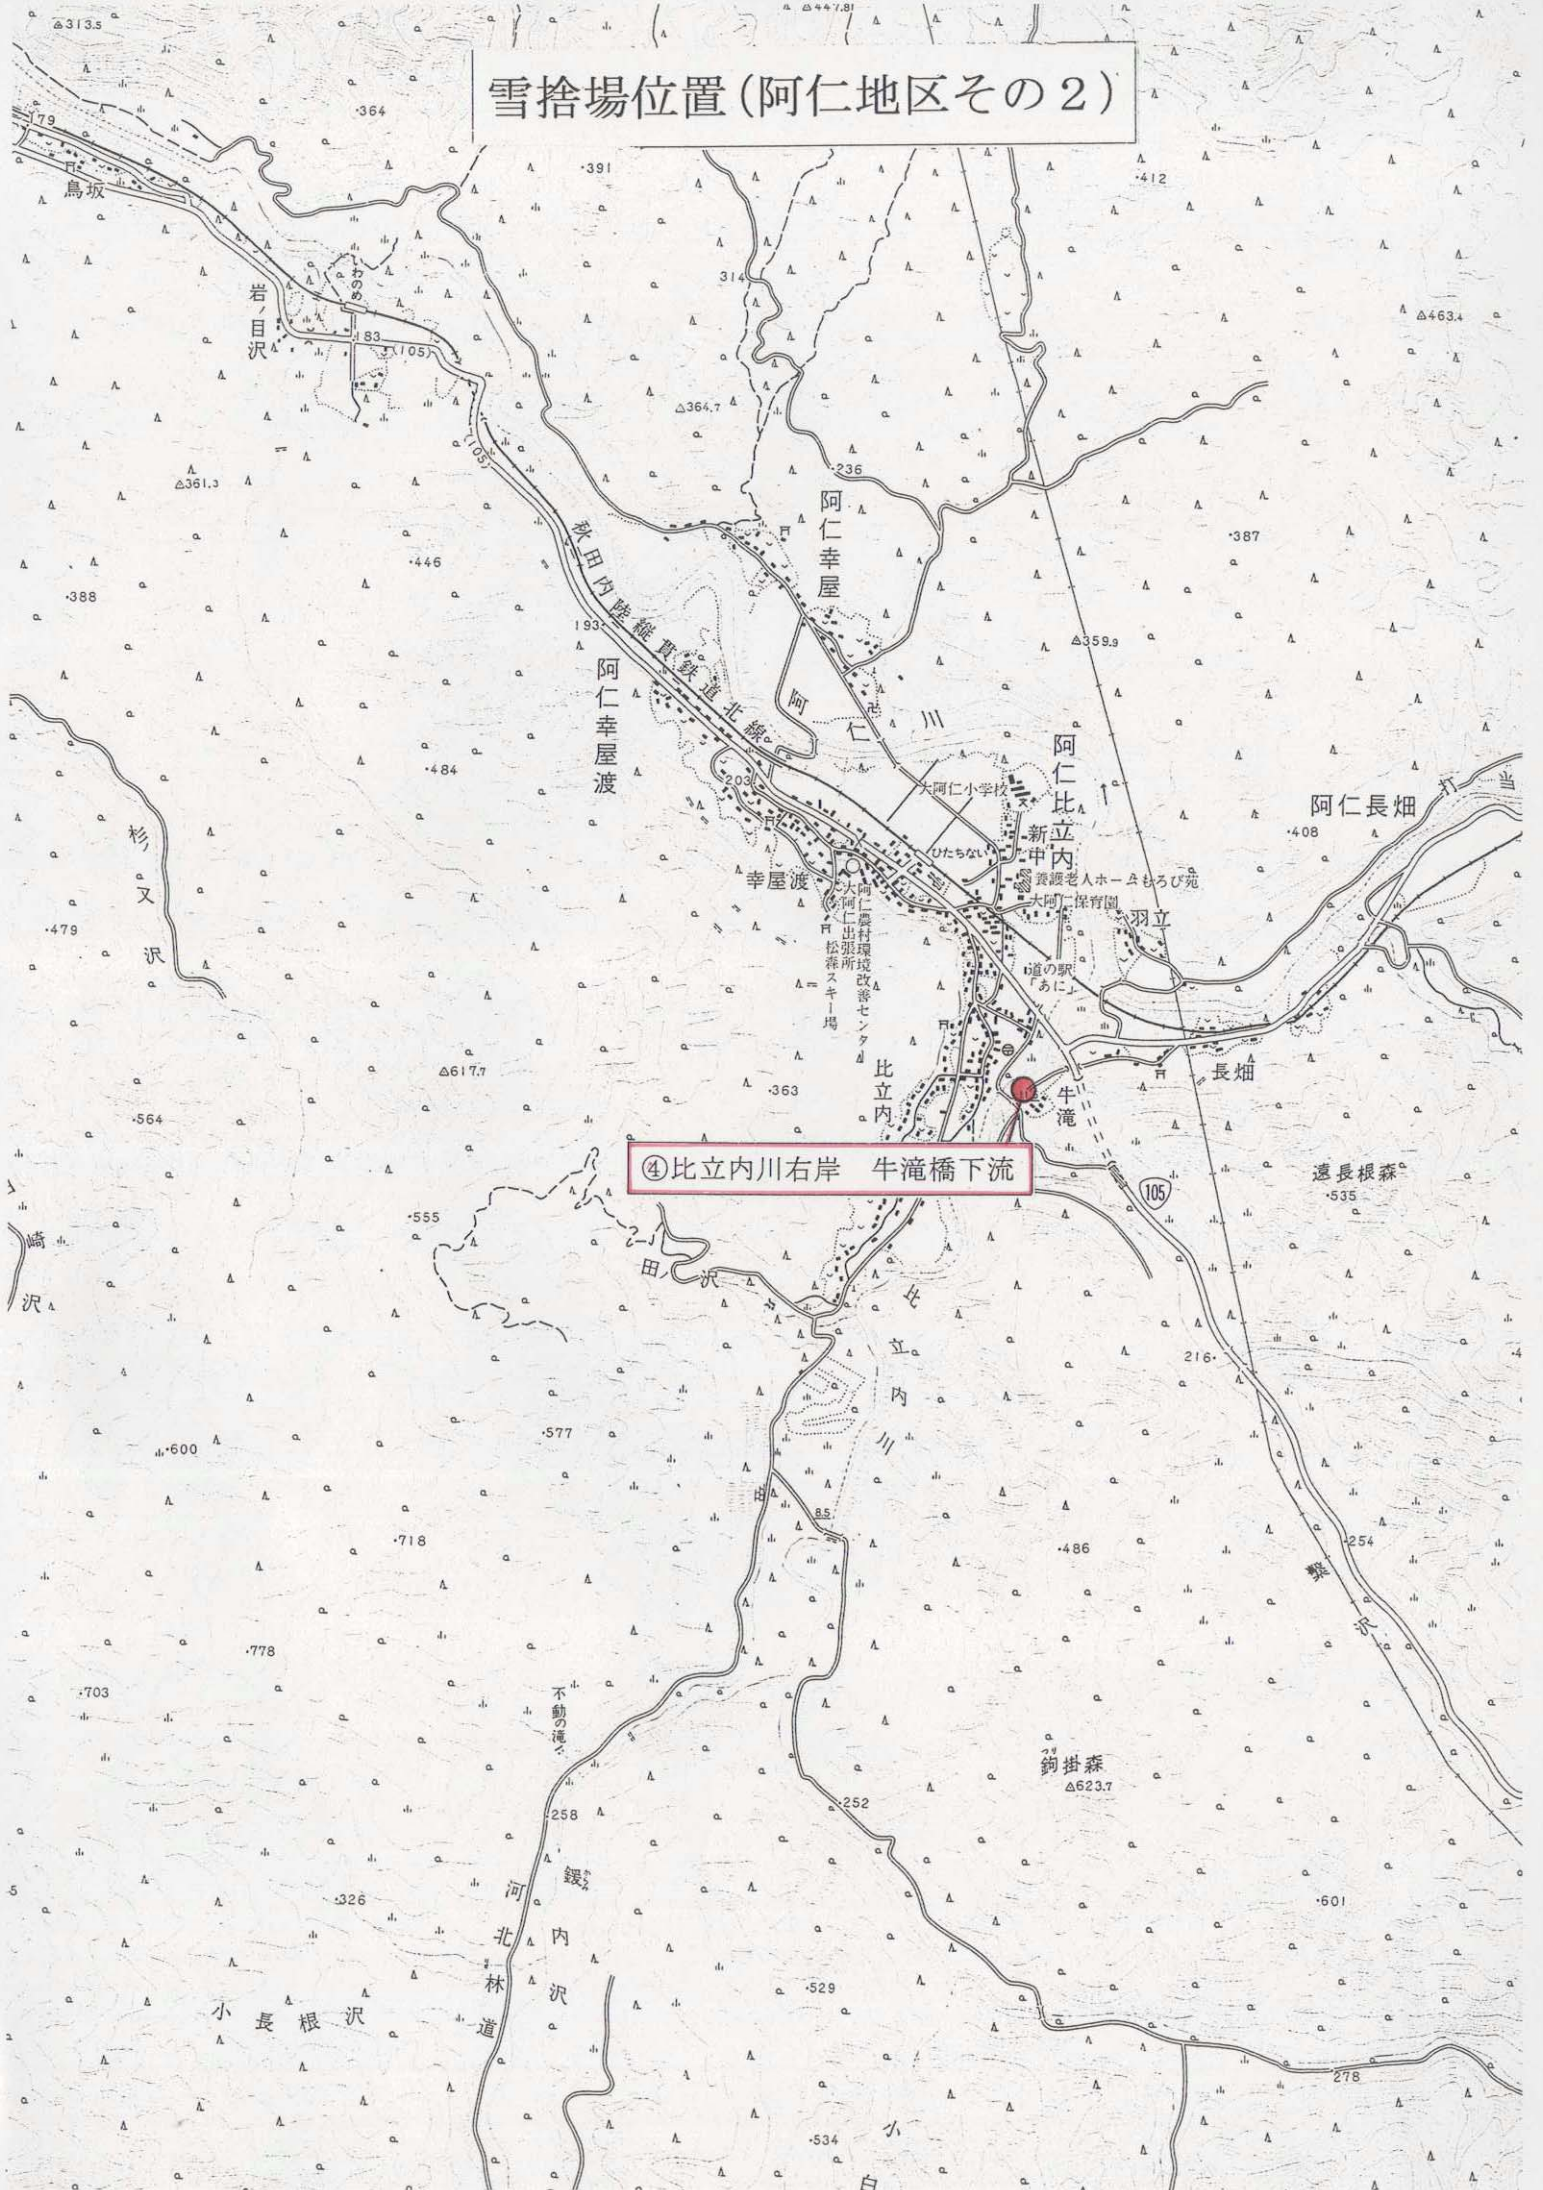

# 雪捨場位置 (阿仁地区その2)

④比立内川右岸 牛滝橋下流

北内沢  
林道

小長根沢

小  
白