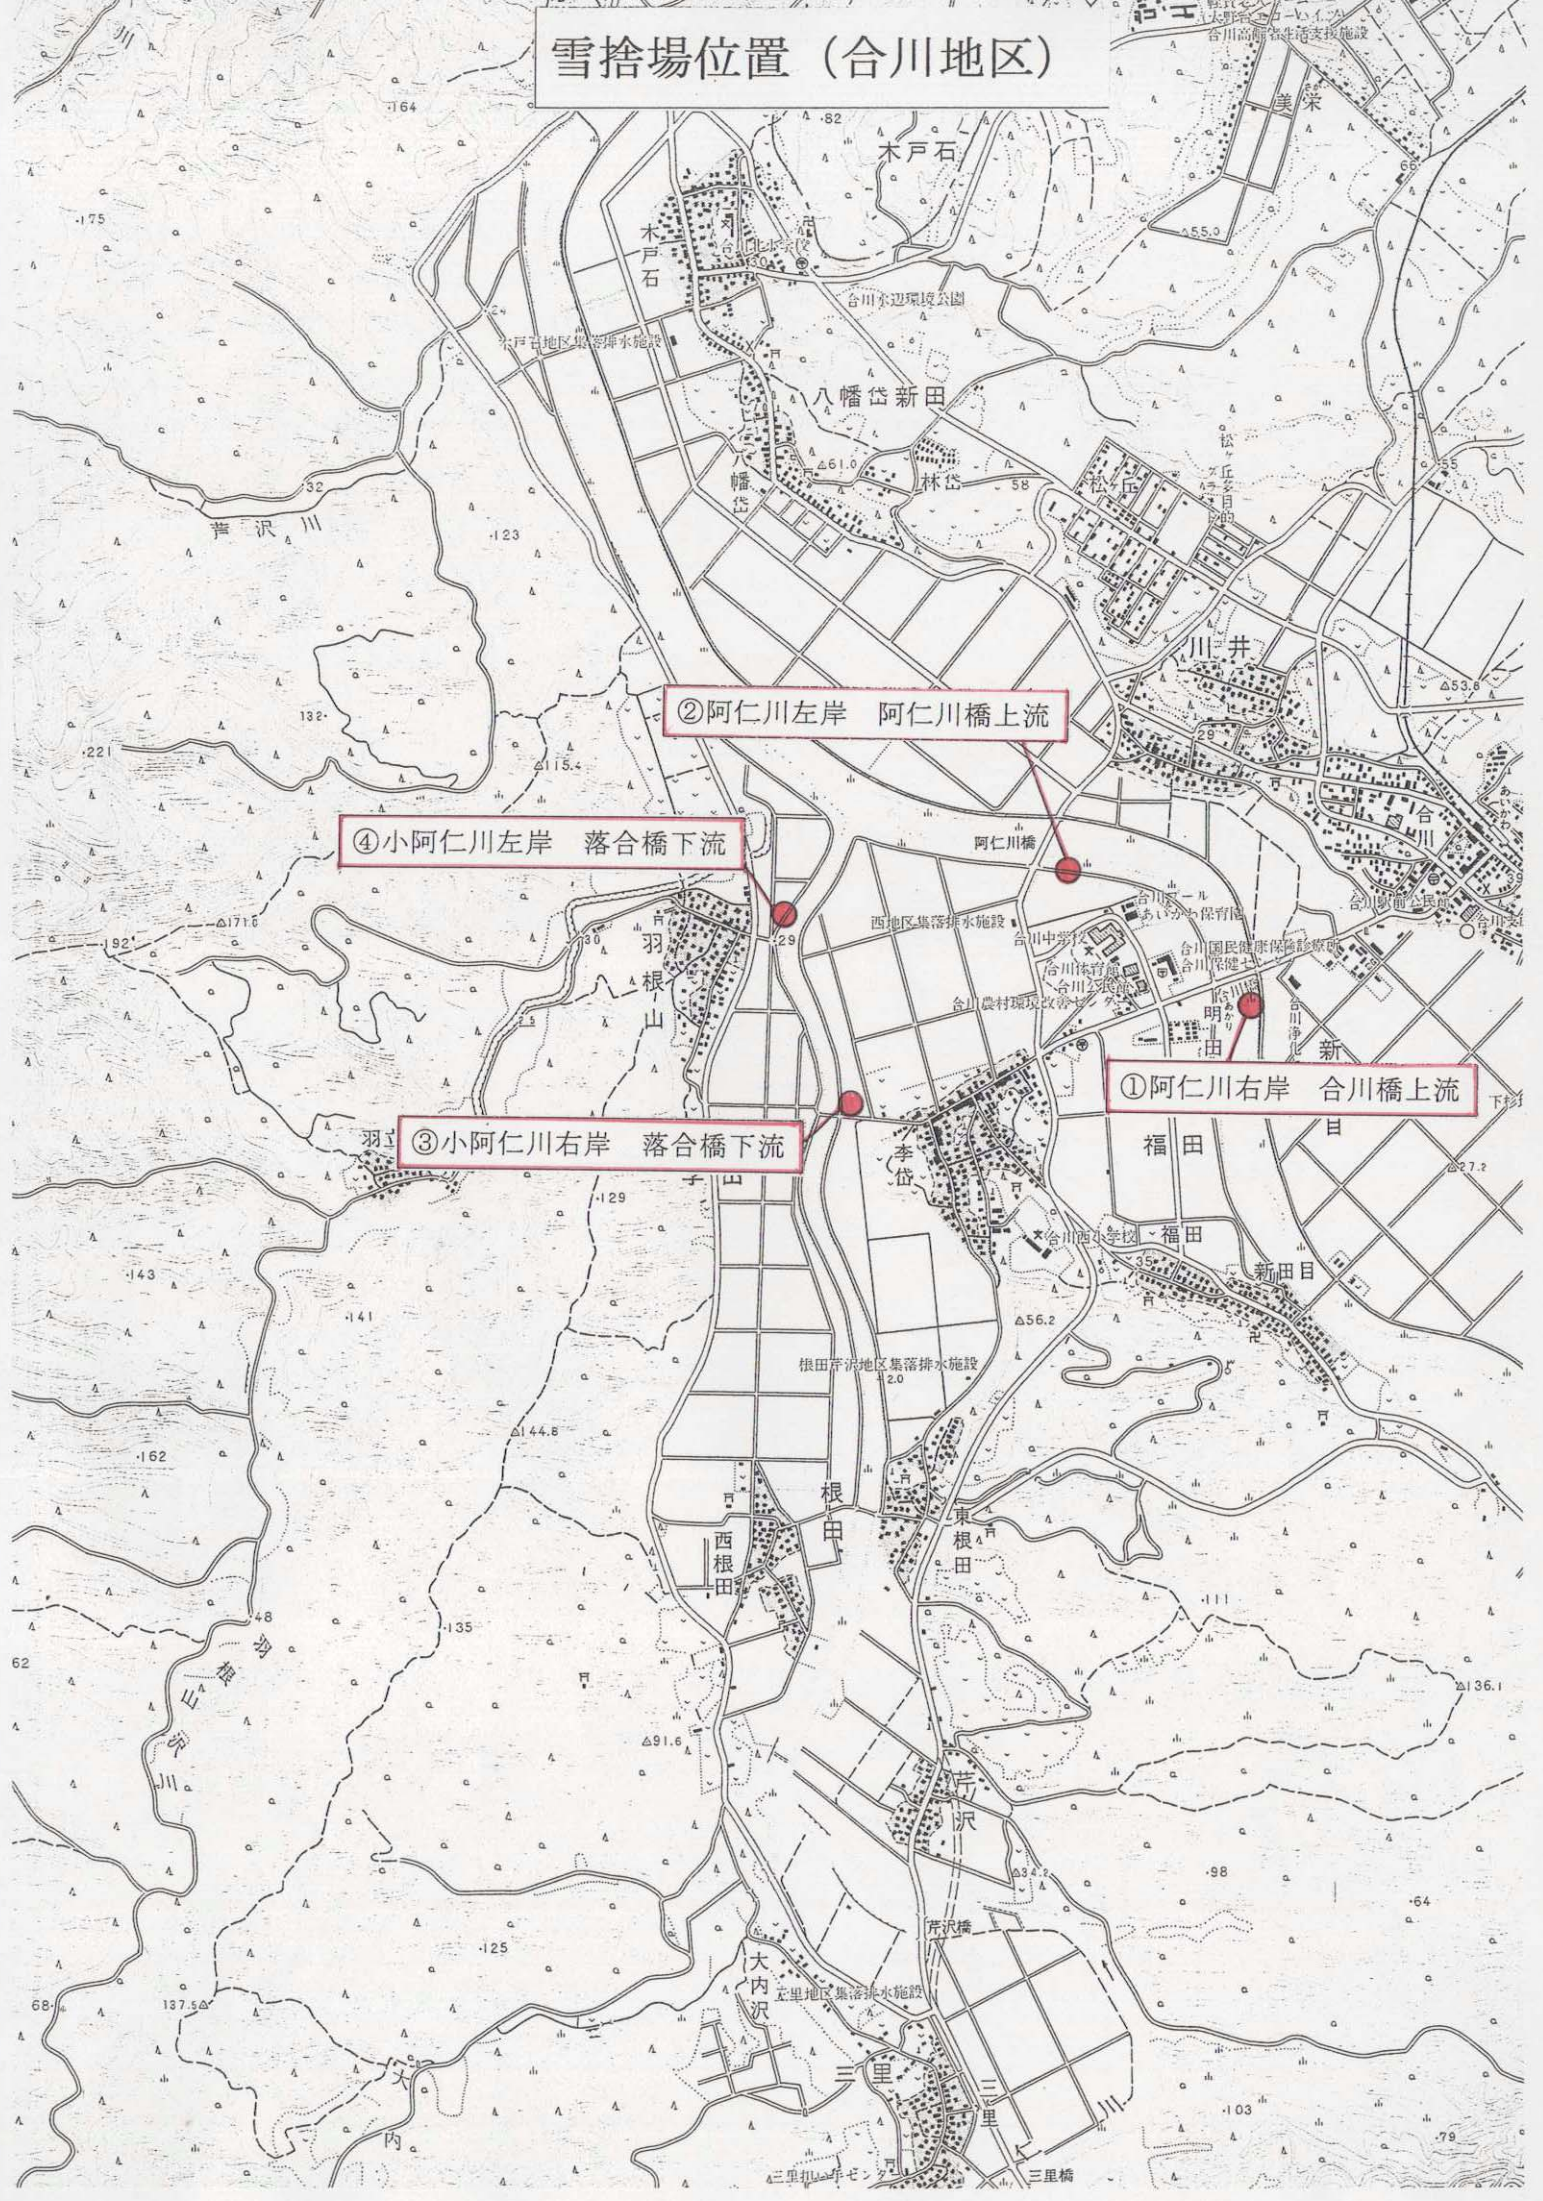

# 雪捨場位置 (合川地区)

②阿仁川左岸 阿仁川橋上流

④小阿仁川左岸 落合橋下流

③小阿仁川右岸 落合橋下流

①阿仁川右岸 合川橋上流