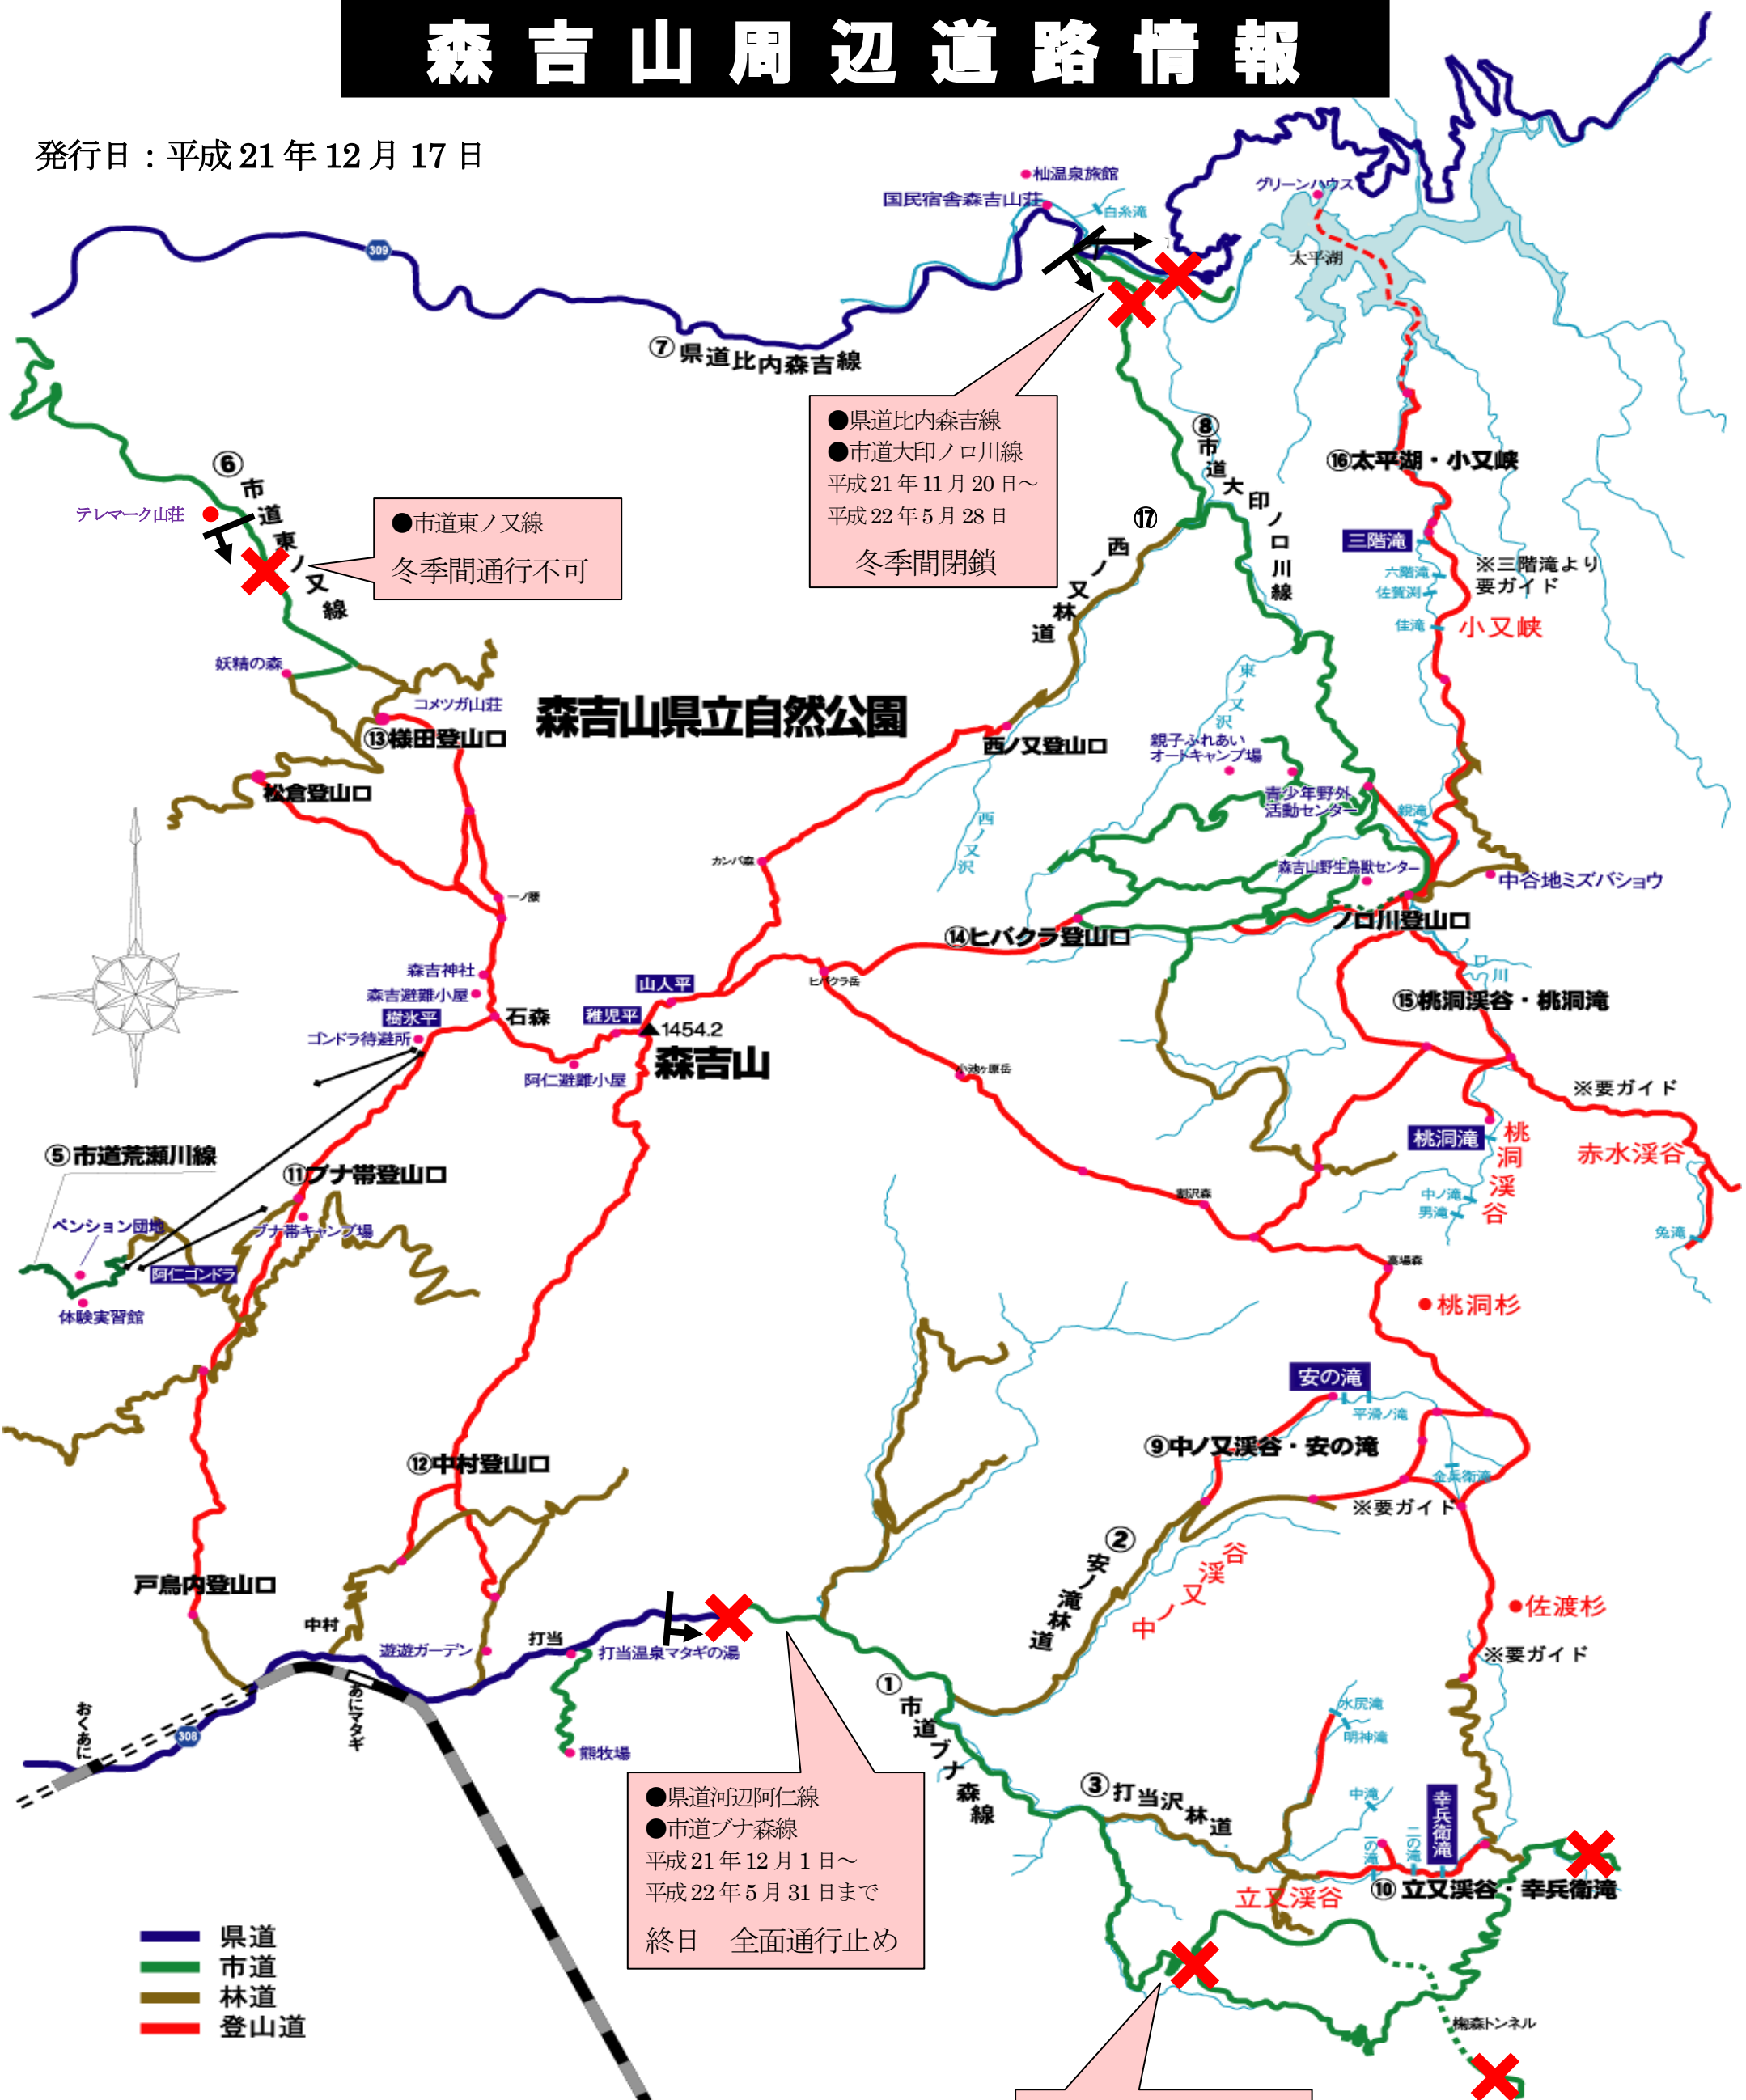

森吉山周辺道路情報

発行日：平成21年12月17日

● 県道比内森吉線
● 市道大印ノロ川線
平成21年11月20日～
平成22年5月28日
冬季間閉鎖

● 市道東ノ又線
冬季間通行不可

● 県道河辺阿仁線
● 市道ブナ森線
平成21年12月1日～
平成22年5月31日まで
終日 全面通行止め

● 市道ブナ森線
● 市道ブナ森2号線
平成21年12月1日～
平成22年5月31日まで
終日 全面通行止め

北秋田市観光案内所

〒018-4515 秋田県北秋田市阿仁前田字大道上3-1
北秋田市観光案内所 四季美館
TEL0186-75-3188 FAX0186-75-3360
E-mail info@kitaakita-kankou.jp

あきた北ナビ